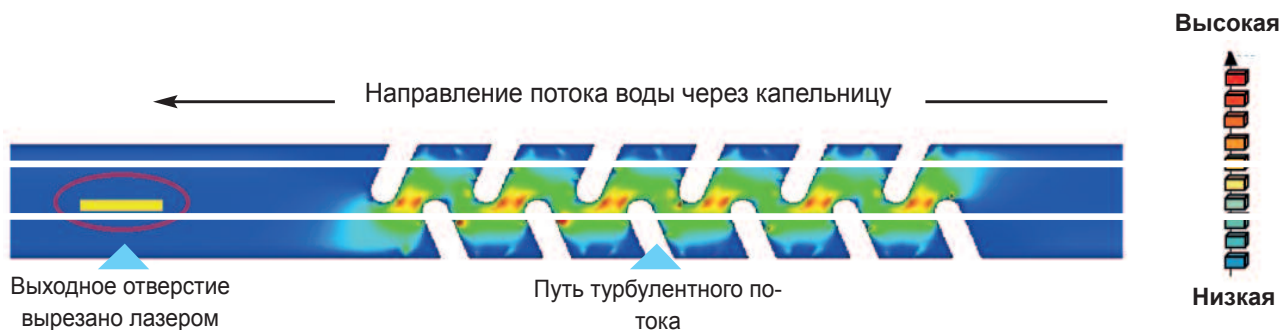

повреждения изделия во время установки.

- Легко обнаруживается благодаря двум синим полоскам.
- Сделана с использованием единого процесса экструзии.
- Отсутствие соединений, подтеков и швов.
- Высокая устойчивость к засорению. Выход с большим сечением, выполненным с помощью лазера. Многочисленные входные отверстия каждой капельницы обеспечивают непрерывный и равномерный выход воды.
- Рисунок лабиринта настолько точен, что обеспечивает отличный CV и настоящий турбулентный поток.
- Предлагается с 9 различными капельницами:
 - 2,13 л/ч @0,7 бар
 - 1,41 л/ч @0,7 бар
 - 1,14 л/ч @0,7 бар
 - 0,87 л/ч @0,7 бар
 - 0,64 л/ч @0,7 бар
 - 0,57 л/ч @0,7 бар
 - 0,42 л/ч @0,7 бар
 - 0,38 л/ч @0,7 бар
 - 0,30 л/ч @0,7 бар
- Варианты
 - два диаметра: 5/8" (16 мм) и 7/8" (22 мм);
 - 7 значений толщины 5-6-7-8-10-12-15 миль (для 7/8" начиная от 7 миль).

AQUA-TRAXX PBX

Преимущества

- Лабиринт новой конструкции позволяет получить пропорционально сбалансированное поперечное сечение, обеспечивающее:
 - увеличение скорости воды;

- увеличение турбулентности воды;
- повышение устойчивости к засорению;
- увеличение четкости самого лабиринта;
- увеличение гаммы с низким расходом и очень малым расстоянием между капельницами.

Aqua-TraXX PBX: новая капельница*

*Имитация на компьютере

«Пропорционально сбалансированное поперечное сечение (PBX) позволяет оптимизировать турбулентность внутри лабиринта, обеспечивая равномерное распределение..»